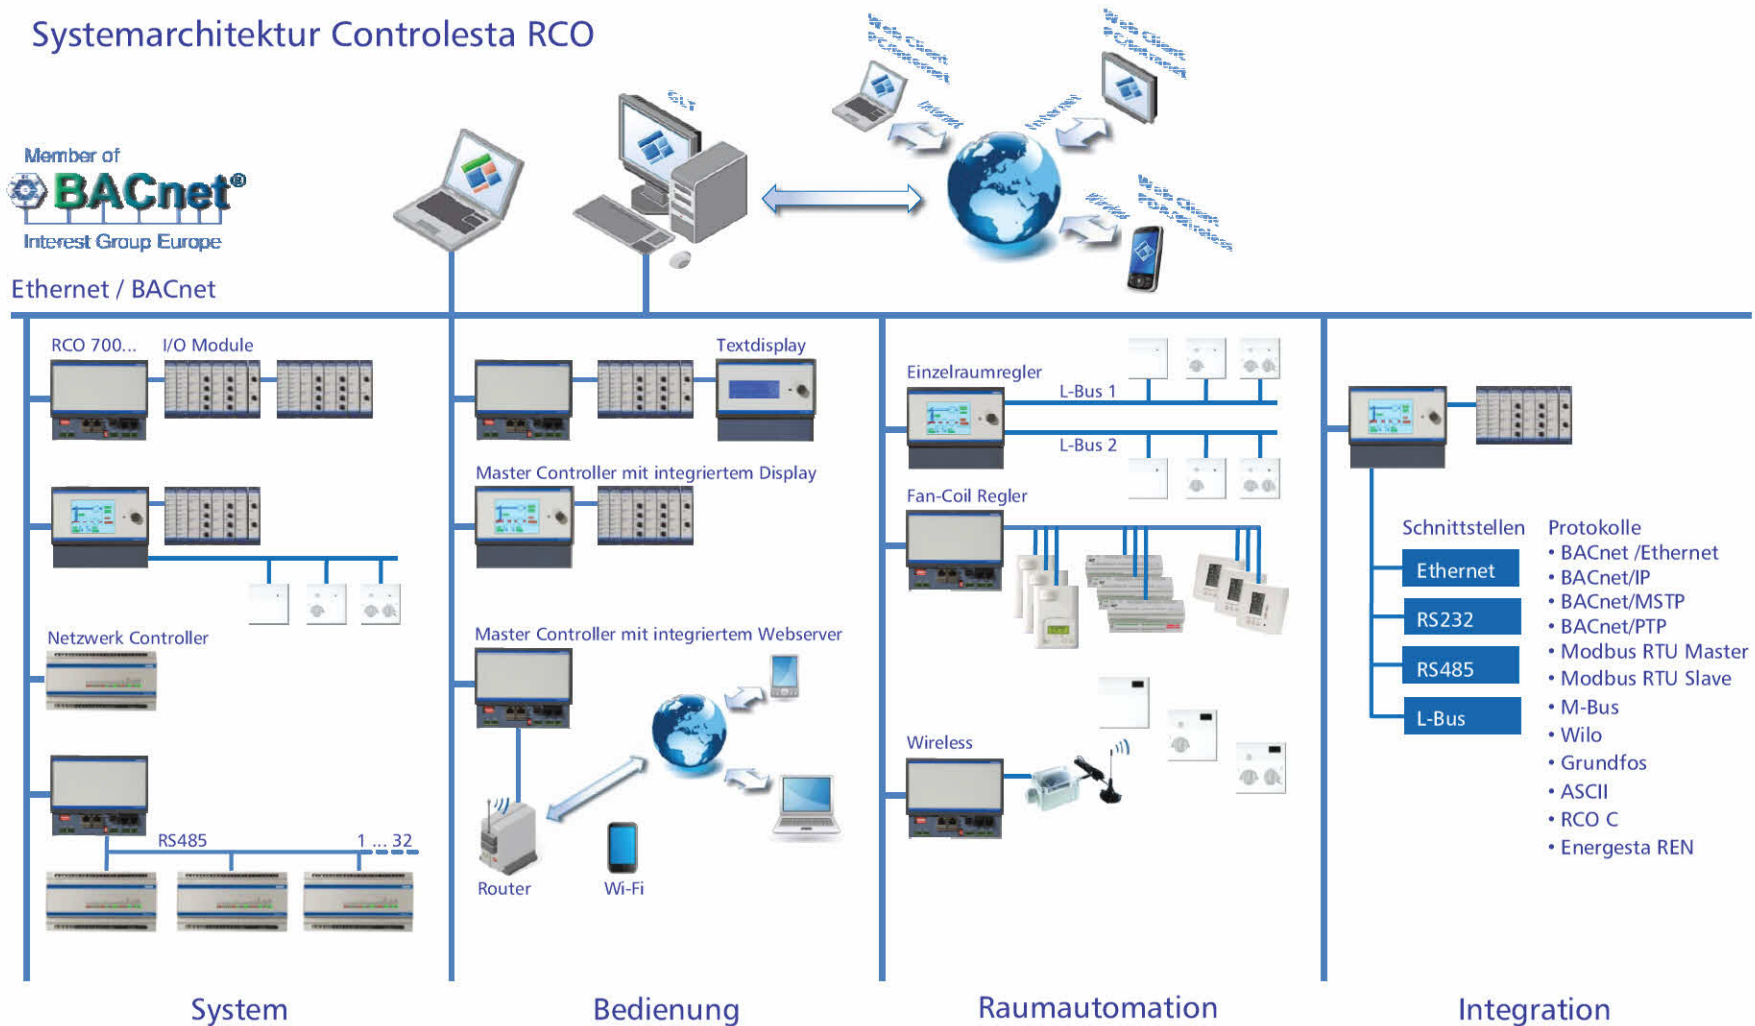

## Systemarchitektur Controlesta RCO

Ethernet / BACnet

- | Schnittstellen | Protokolle          |
|----------------|---------------------|
| Ethernet       | • BACnet /Ethernet  |
| RS232          | • BACnet/IP         |
| RS485          | • BACnet/MSTP       |
| L-Bus          | • BACnet/PTP        |
|                | • Modbus RTU Master |
|                | • Modbus RTU Slave  |
|                | • M-Bus             |
|                | • Wilo              |
|                | • Grundfos          |
|                | • ASCII             |
|                | • RCO C             |
|                | • Energesta REN     |