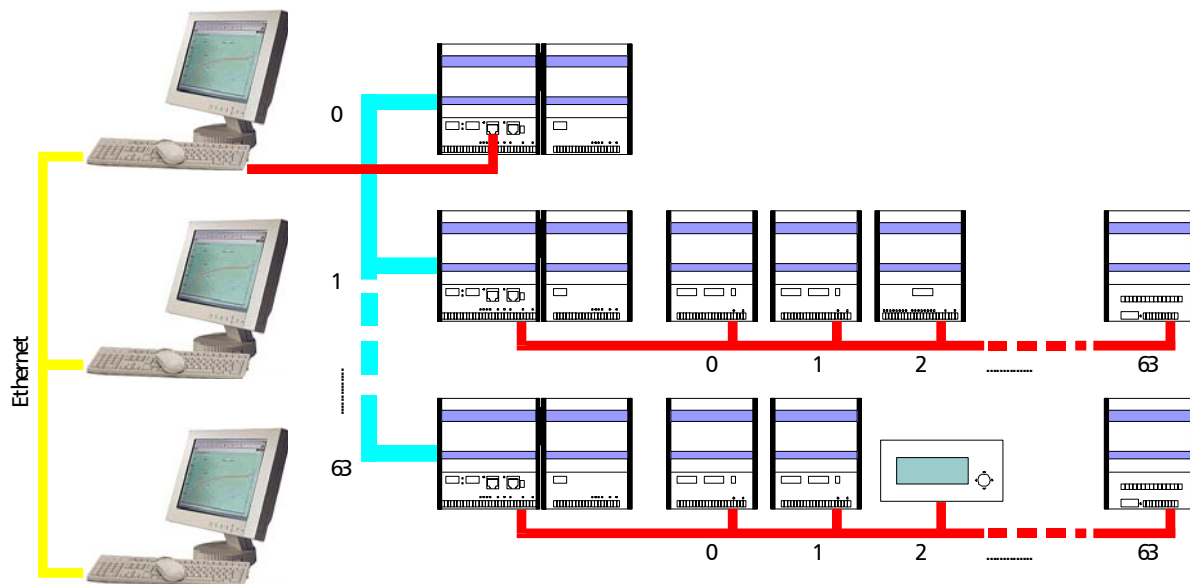

Visualisieren über das WWW

RCO-net

- Durch Verwendung von MS Windows Standards reduziert sich der Lernaufwand für den Anwender auf ein Minimum.
- Bedienen über den MS Internet Explorer

- Auswertung und Archivierung von Alarmen
- Automatische Übertragung von Historiken
- Internet und Intranet Bedienung
- Multi User fähig
- Umfangreiche Symbolbibliothek für die Erstellung der Anlagenbilder
- Verbindung zur Controlesta RCO mittels Wächterprogramm