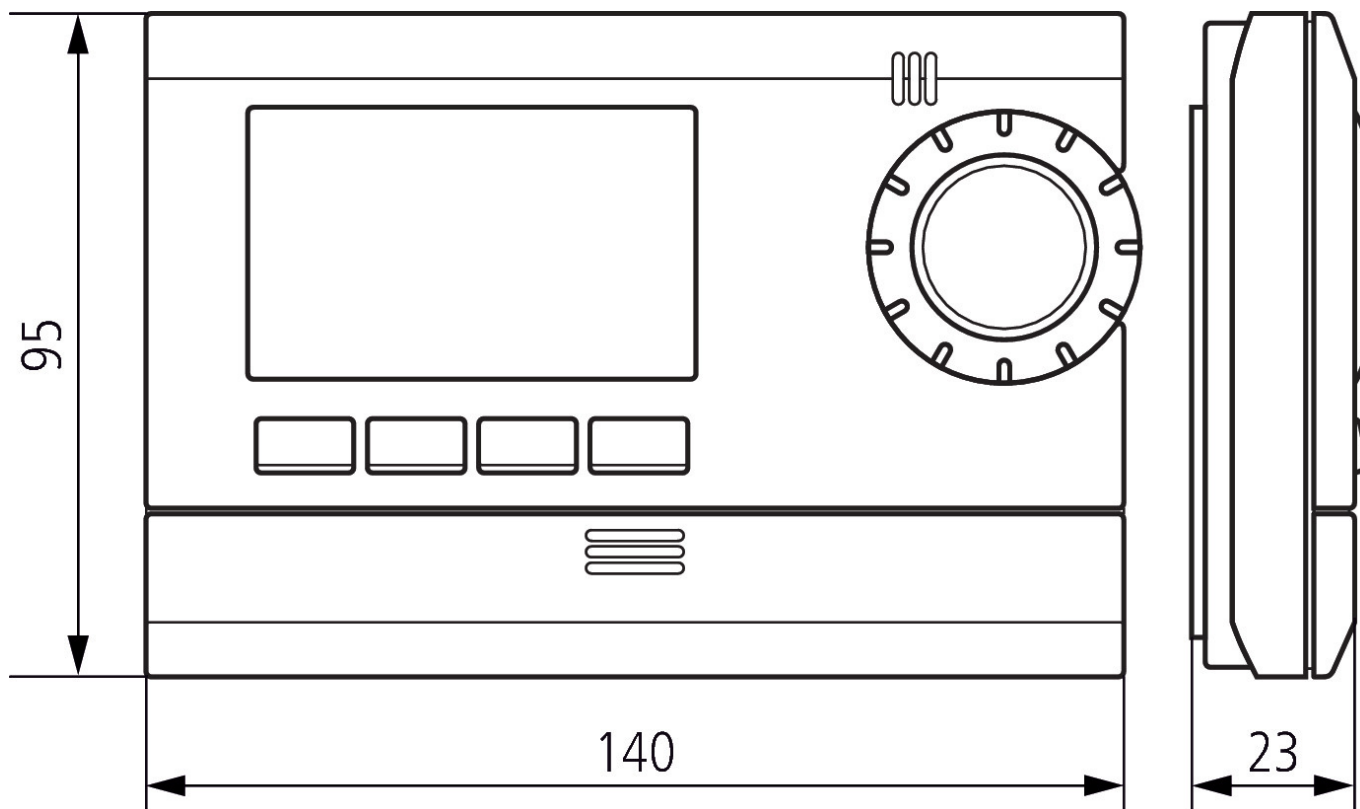

RAMSES 812 top2	
Regelperiode	5 – 30 min
Regelfangbereich	$\pm 0,2 - \pm 5$ K
Regelgenauigkeit	$\leq \pm 0,2$ K
Wirkungsweise	Typ 1 B nach EN 60730-1
Regelungsarten	2-Punkt
Schaltausgang	Potenzialfrei, nicht für SELV
Für SELV geeignet	Nein
Schalthysterese	$\pm 0,2 - \pm 1$ K
Ganggenauigkeit bei 25 °C	$\leq \pm 1$ s/Tag (Quarz)
Gangreserve	5 Stunden
Stand-by Leistung	0,4 W
Montageart	Wandmontage
Schutzart	IP 20
Schutzklasse	II nach EN 60 730-1

RAMSES 812 top2

Artikel-Nr.: 8120132

E-Nummer: 539103159

Anschlussbilder

Maßbilder

RAMSES 812 top2

Artikel-Nr.: 8120132

E-Nummer: 539103159