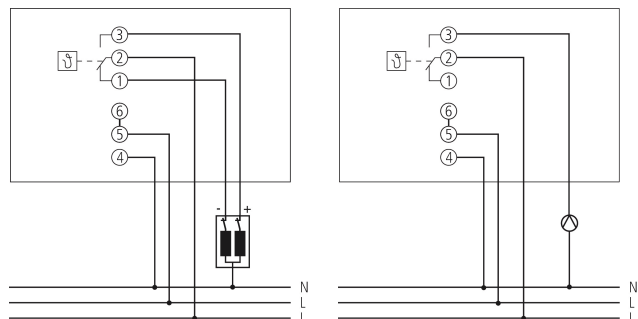

RAMSES 812 top2

Artikel-Nr.: 8120132

E-Nummer: 539103159

Anschlussbilder